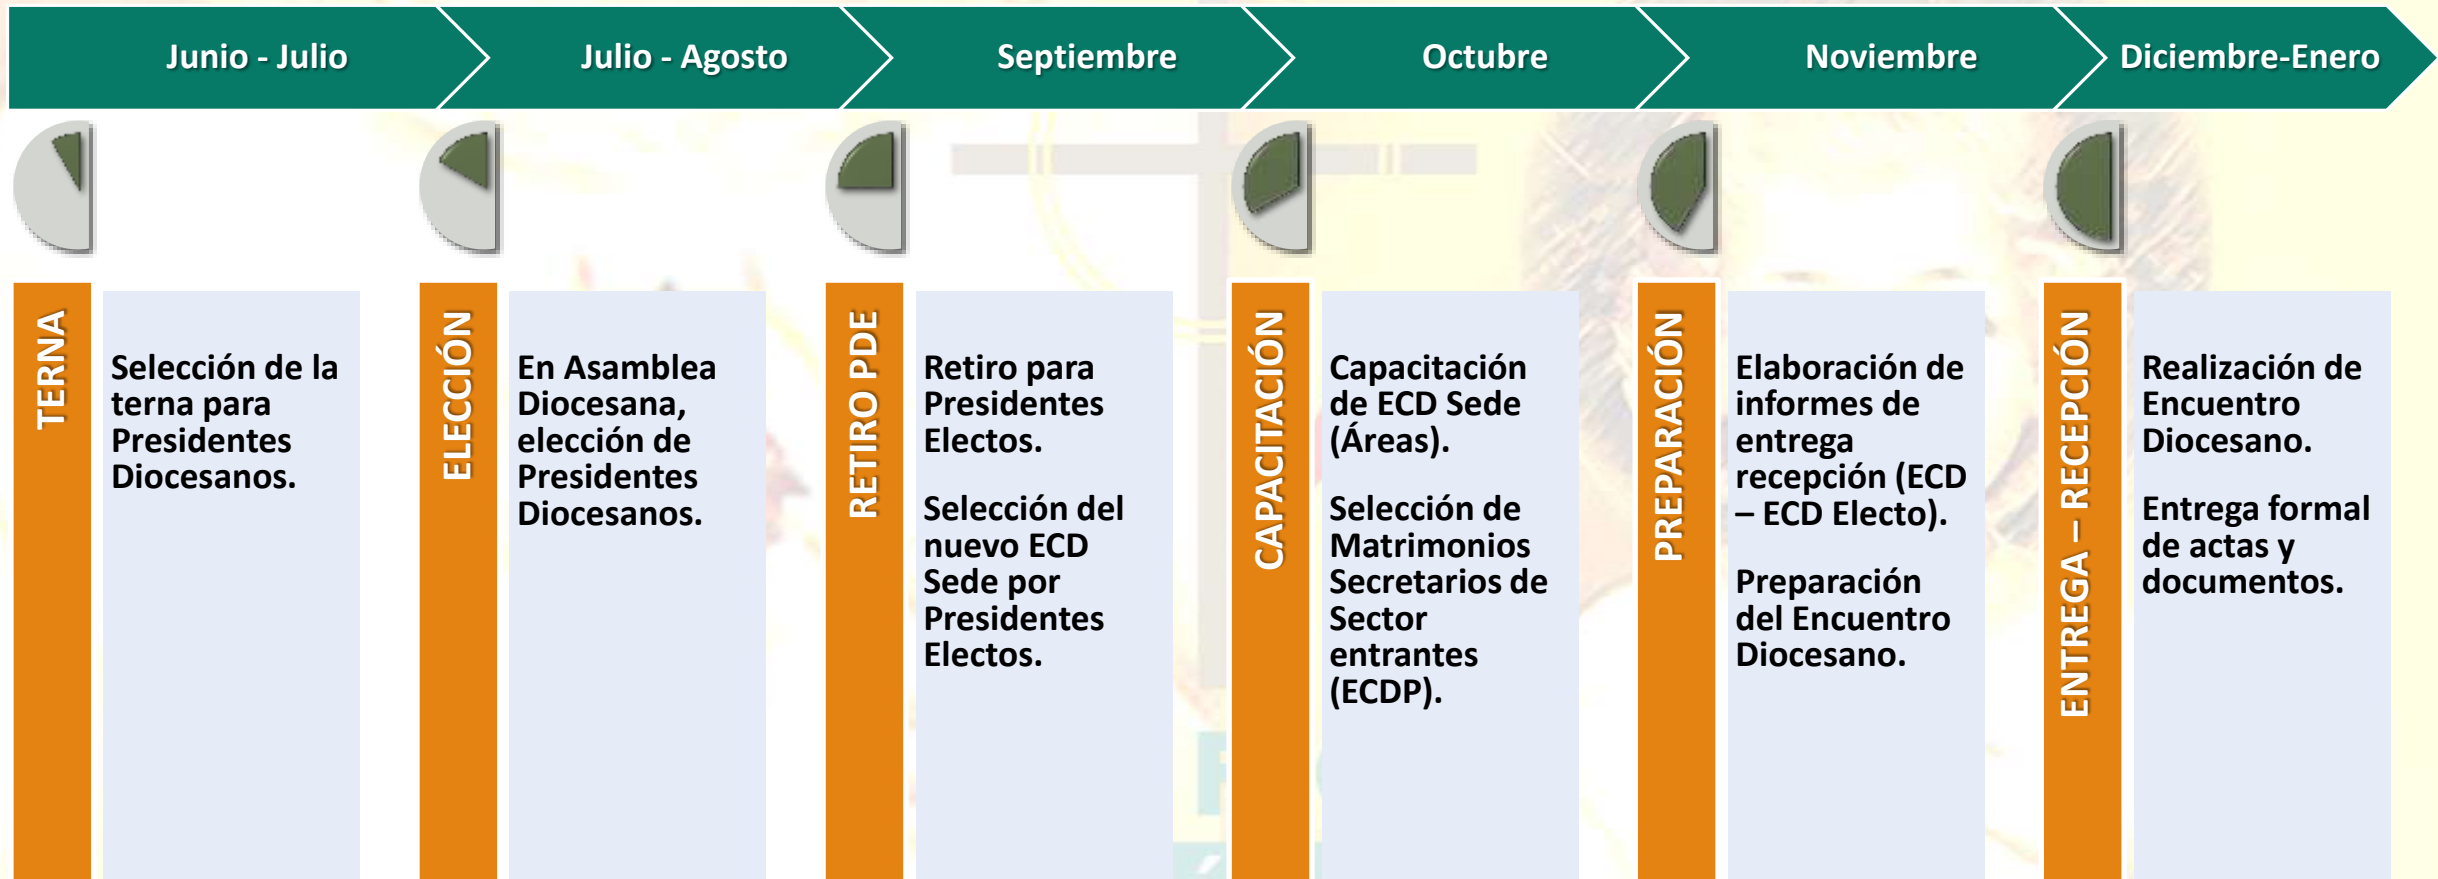

PRESIDENTES NACIONALES

Artículos a revisar en el Manual de Identidad y Ordenamientos

Estatutos

- **Calendarios de cambio de equipos**

- **Al aplicar itinerario formativo con calendario escolar, no se ajustó el calendario de cambio de equipos.**
- **Se presenta inestabilidad en el CBF por el reacomodo de matrimonios en el cambio de trienio.**
- **Las responsabilidades se diluyen cuando aún no termina el ciclo.**
- **La curva de aprendizaje de equipos entrantes se extiende, debido al cambio de ECN cinco meses después de que el ECD toma posesión.**

Proceso actual de integración del ECD

“Familias iluminadas por el Espíritu Santo: testimonio de fe, esperanza y misericordia”

Propuesta de fechas de integración del ECD

"Familias iluminadas por el Espíritu Santo: testimonio de fe, esperanza y misericordia"